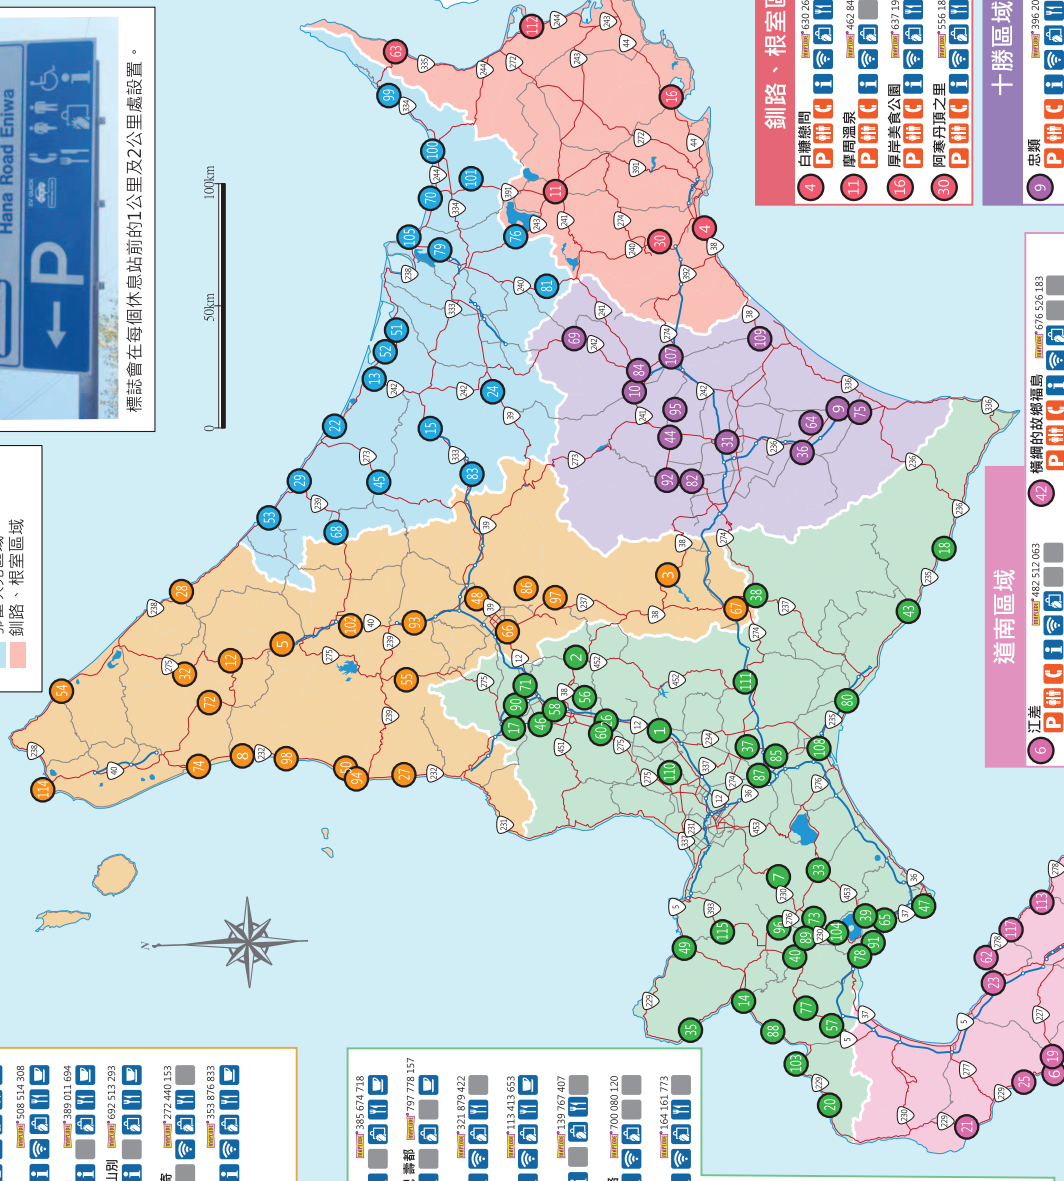

為了能夠享受在北海道自駕遊，一起來理解日本的交通法規吧。

交通標誌

遇到暫時停止標誌及平交道時，請完全停止並確認周圍的狀況。

日本的暫時停止標誌是倒三角形。在與有著暫時停止標誌道路交叉的道路上，因為該道路上並未設置暫時停止標誌，來自該道路的車輛可以高速行駛。請注意，如未暫時停止導致事故發生時，未暫時停止的一方須負肇事責任。

世界各國的暫時停止標誌

注意！
閃光紅燈與暫時停止一樣！
發生在單向通行道路的主要事故正在增加！
在鬧區街道及住宅區街道有許多單向通行的道路。
為避免事故發生，請多加確認交通標誌。

在北海道有 117 個處所設有道路休息站。

在北海道合計有 117 個處所設有道路休息站。各自有著其獨特地域特徵。

道北區域

- 1 南富良野 550,324,065
- 2 美深 651,489,715
- 3 雲士丹 580,170,407
- 4 音威子府 684,226,191
- 5 小平繁輝屋 959,184,151
- 6 Marine Island 四島 957,166,097
- 7 實根和山 684,761,001
- 8 常盤 791,659,004
- 9 HOT 列島 508,700,785
- 10 猿蓑公園 680,519,230
- 11 森林湖油油的故鄉內加 701,207,425
- 12 旭川 79,312,818
- 13 體能自然占克 664,533,125
- 14 中川 640,473,826
- 15 天鹽 330,150,756
- 16 東川 / 道南郡 389,465,345
- 17 橋本之里柳淵 470,617,881
- 18 風W吉前 508,514,308
- 19 美瑛「丘之藏」 389,011,694
- 20 浪邊街橋山別 692,513,293
- 21 觀光之里-冬奇 771,403,153
- 22 稚內 353,878,833

北海道六大區域

- 1 道南區域
- 2 道央區域
- 3 道北區域
- 4 十勝區域
- 5 鄂霍次克區域
- 6 釧路、根室區域

道路休息站的標誌

標誌會在每個休息站前的1公里及2公里處設置。

各種道路

- 高速公路
- 國道
- 道道

何謂地圖編碼

透過車用導航等為了找出日本全國想去地點的正確位置的6~10位數的數字(依據地圖編碼的情況下)的地圖編碼為株式會社DENSO的登錄商標。

請輕觸地圖編碼按鍵 請輸入地圖編碼的數字 選擇路徑後開始導航

123 456 789

鄂霍次克區域

- 1 上湧別 湧泉 蘇金-香之瀨 404,641,776
- 2 丸瀨布 617,279,267
- 3 鄂霍次克流別 801,985,161
- 4 澤根 湯澤 湯澤 409,600,167
- 5 興部 587,509,945
- 6 香取之里 車上 570,701,311
- 7 佐呂間湖 955,054,689
- 8 愛 Land 湧別 494,476,412
- 9 鶴鳴 587,880,639
- 10 西興部 花夢 1009,014,050
- 11 藻野 花小瀨水 686,054,716
- 12 瀧崎 全聯 美峰 638,225,456
- 13 羅話之丘 女瀨別 305,278,722
- 14 相生 866,463,093
- 15 白瀨 287,429,078
- 16 宇登呂・Siretok 684,637,800
- 17 斜里 642,575,095
- 18 Papas Land 札波 444,939,528
- 19 流冰街 道南走 305,678,310