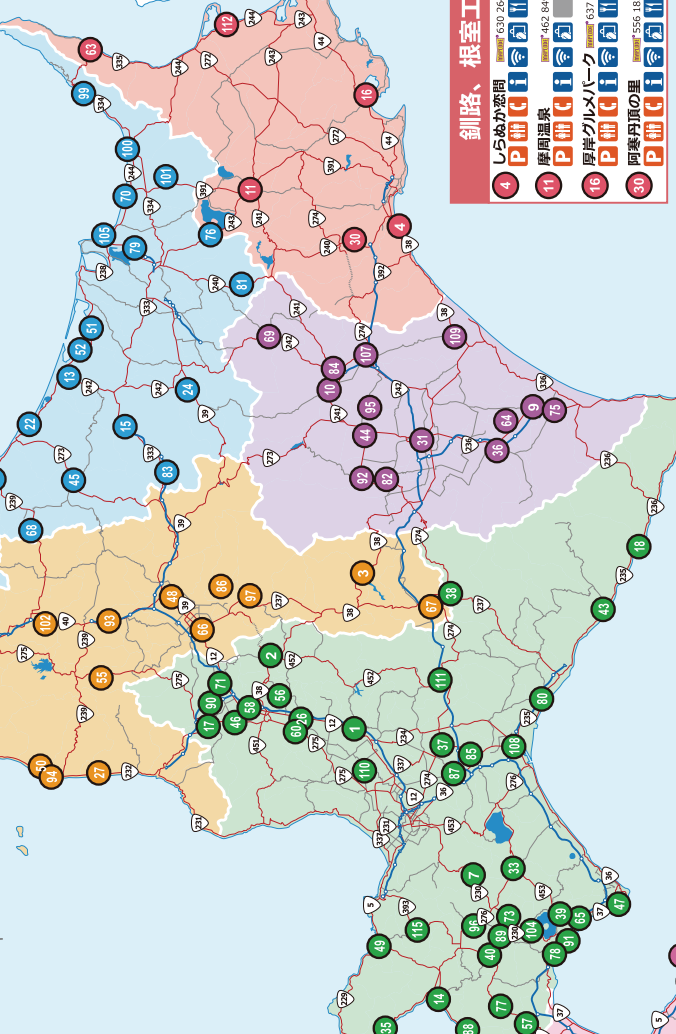

グレーのアイコンは、該当する設備がありません。

道央エリア

- 1 三笠 180 276 269
- 2 スタラザサ別 450 668 685
- 3 望美中山 759 672 392
- 4 いわい 398 812 731
- 5 サンフラワー北郷 179 870 706
- 6 かつし 564 481 195
- 7 よつてけ1島牧 787 367 060
- 8 ハウスヤルヒ奈井江 360 047 664
- 9 フォーレスト76大滝 759 106 462
- 10 オスコイ1かもえい 775 271 502
- 11 マオの丘公園 230 415 643
- 12 樹海ロード日高 694 128 824
- 13 ソラベツ情報館「アイ」 324 498 698
- 14 ニセコビューラザ 398 174 591
- 15 サラブレッドロード新滝 386 397 221
- 16 田島の里つりゆ 179 572 113
- 17 みたら登別 149 308 680
- 18 スペース、アッブルいち 164 665 361
- 19 うたしなないちサロの湯 179 016 064
- 20 くらまつない 521 616 360
- 21 たぎかわ 179 428 462
- 22 つるめま 360 100 801
- 23 たて歴史の社 159 780 135
- 24 ライスランドふかかわ 179 713 598
- 25 230Lスズ 385 256 467
- 26 らんごし・ふるさとの丘 730 057 147
- 27 とうち 662 297 033
- 28 ひがかわ四季の館 452 261 356
- 29 サーマンパーク千歳 112 889 676
- 30 花ロードえじわ 230 220 351
- 31 シェルプラザ 港 720 464 264
- 32 真狩プラザセンター 386 397 221
- 33 鏡のなるまち・ちつがわ 495 041 463
- 34 あむた 321 393 176

- 51 スズメ 482 512 063
- 52 あつさぶ 482 381 610
- 53 つつくランド大城 718 058 035
- 54 YOU・遊・り 490 638 587
- 55 ルート229元和台 744 053 054
- 56 上ノ国ちんじゆ 697 291 625
- 57 みそぎの郷 584 652 081
- 58 しらかべ開港公園 744 400 124

道路の種類

- 高速道路
- 国道
- 道道

北海道の6つのエリア

- 道南エリア
- 道北エリア
- 十勝エリア
- オホーツクエリア
- 釧路、根室エリア

道の駅の標識

標識は、各道の駅の1キロと2キロ手前に設置しています。

0 50km 100km

オホーツクエリア

- 13 かみゆらべつ温泉チユースの湯 404 641 776
- 14 まるせつ 617 279 867
- 15 オホーツク特別 601 585 161
- 16 おんねの温泉 402 600 167
- 17 おこっぺ 587 509 945
- 18 香りの里たまきのうえ 570 701 311
- 19 サロマ湖 955 054 609
- 20 釧路ラント別 404 476 412
- 21 おうむ 687 880 619
- 22 にしおこっぺ花夢 1009 014 050
- 23 はたやが (雄勝野付) 小清水 958 054 716
- 24 くるくろシラマ真幌峠 638 225 456
- 25 メルヘンの丘めまんべつ 305 278 722
- 26 あいあい 866 463 093
- 27 しらたま 267 429 078
- 28 うらとろ・シリエト 594 824 880
- 29 いりり 422 575 095
- 30 ハウスランドさつる 44 639 265
- 31 流水街道線 305 678 310

釧路、根室エリア

- 4 しらぬか恋間 630 264 700
- 5 摩周温泉 462 849 725
- 6 厚岸グランドパーク 637 191 563
- 7 阿摩丹頂の里 556 183 813
- 8 スズメ 482 512 063
- 9 知床・らうす 757 353 706
- 10 おだいら 448 418 657

十勝エリア

- 9 コスモール大湖 454 858 397
- 10 ひがし 345 644 393
- 11 あしよる銀河ホムル 481 351 841
- 12 うらま 702 018 044
- 13 しほる温泉 424 509 348
- 14 さくらんぼ 386 488 574
- 15 オーロラタウン93りくべつ 596 464 766
- 16 うらま 511 530 331

道南エリア

- 6 江差 482 512 063
- 7 あつさぶ 482 381 610
- 8 つつくランド大城 718 058 035
- 9 YOU・遊・り 490 638 587
- 10 ルート229元和台 744 053 054
- 11 上ノ国ちんじゆ 697 291 625
- 12 みそぎの郷 584 652 081
- 13 しらかべ開港公園 744 400 124
- 14 横町の里ふくしま 676 526 183
- 15 なとわ・えさん 562 417 198
- 16 つどーる、フナサ・ざわら 490 740 675
- 17 北船船 松前 662 028 788
- 18 舞文ロマン 商かやべ 744 053 054
- 19 みそぎの郷 584 652 081
- 20 しらかべ開港公園 744 400 124